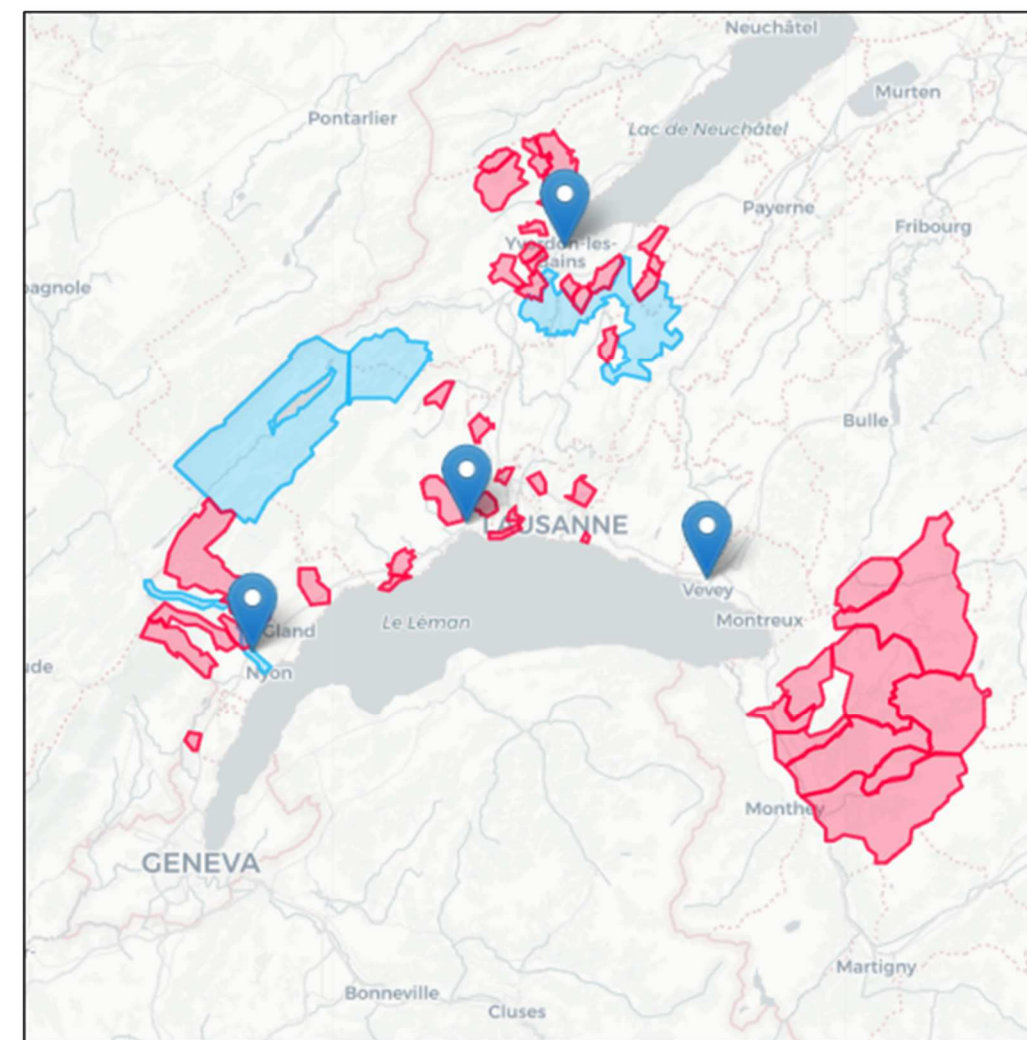

N'hésitez pas à tester geocommunes en visitant leurs guichets cartographiques.

www.geocommunes.ch/references

Communauté GeoMapFish

Le guichet cartographique geocommunes est basé sur le programme OpenSource GeoMapFish. Ce programme est utilisé par de nombreuses institutions privées ou publiques, dont :

- L'Administration fédérale
- Les Cantons de Vaud, Neuchâtel, Jura, Bâle-Ville, Bâle-Campagne, Grison, Schwitz, Tessin, etc.
- Les Villes de Pully, Morges, Nyon, Vevey, Yverdon-les-Bains